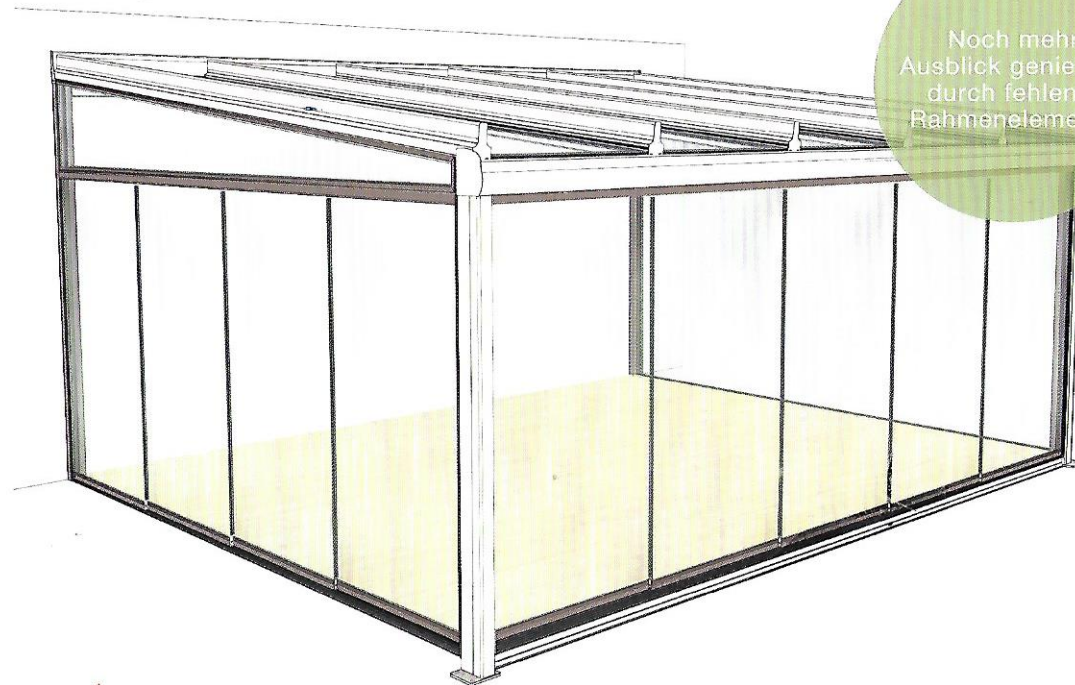

## GRENZENLOSE TRANSPARENZ

**S10** – unsere exklusive Ganz-Glas-Schiebeanlage

Die Serie S 10 ist eine Ganz-Glas-Schiebeanlage für unbeheizte Sommergärten, Terrassenüberdachungen und Trennwände für Innenräume. Die Anlagen sind in 3-, 4- und 5-spurigen Varianten erhältlich und werden fertig verglast mit 10 mm Heat Soak getesteten ESG-Scheiben geliefert. Eindringendes Regenwasser oder zugige Scheibenstöße gehören dank aufsteckbaren Aluminiumleisten mit Bürstendichtung der Vergangenheit an.

Alle Anlagen können selbstverständlich mit einem Insektenschutz ausgestattet werden. Zusätzlichen Schutz vor eindringendem Regenwasser, bieten die in den seitlichen Rahmenprofilen integrierten Dichtungsebenen. Die verdeckt liegende Verschraubung rundet das klare Design ab.

Noch mehr  
Ausblick genießen,  
durch fehlende  
Rahmenelemente!